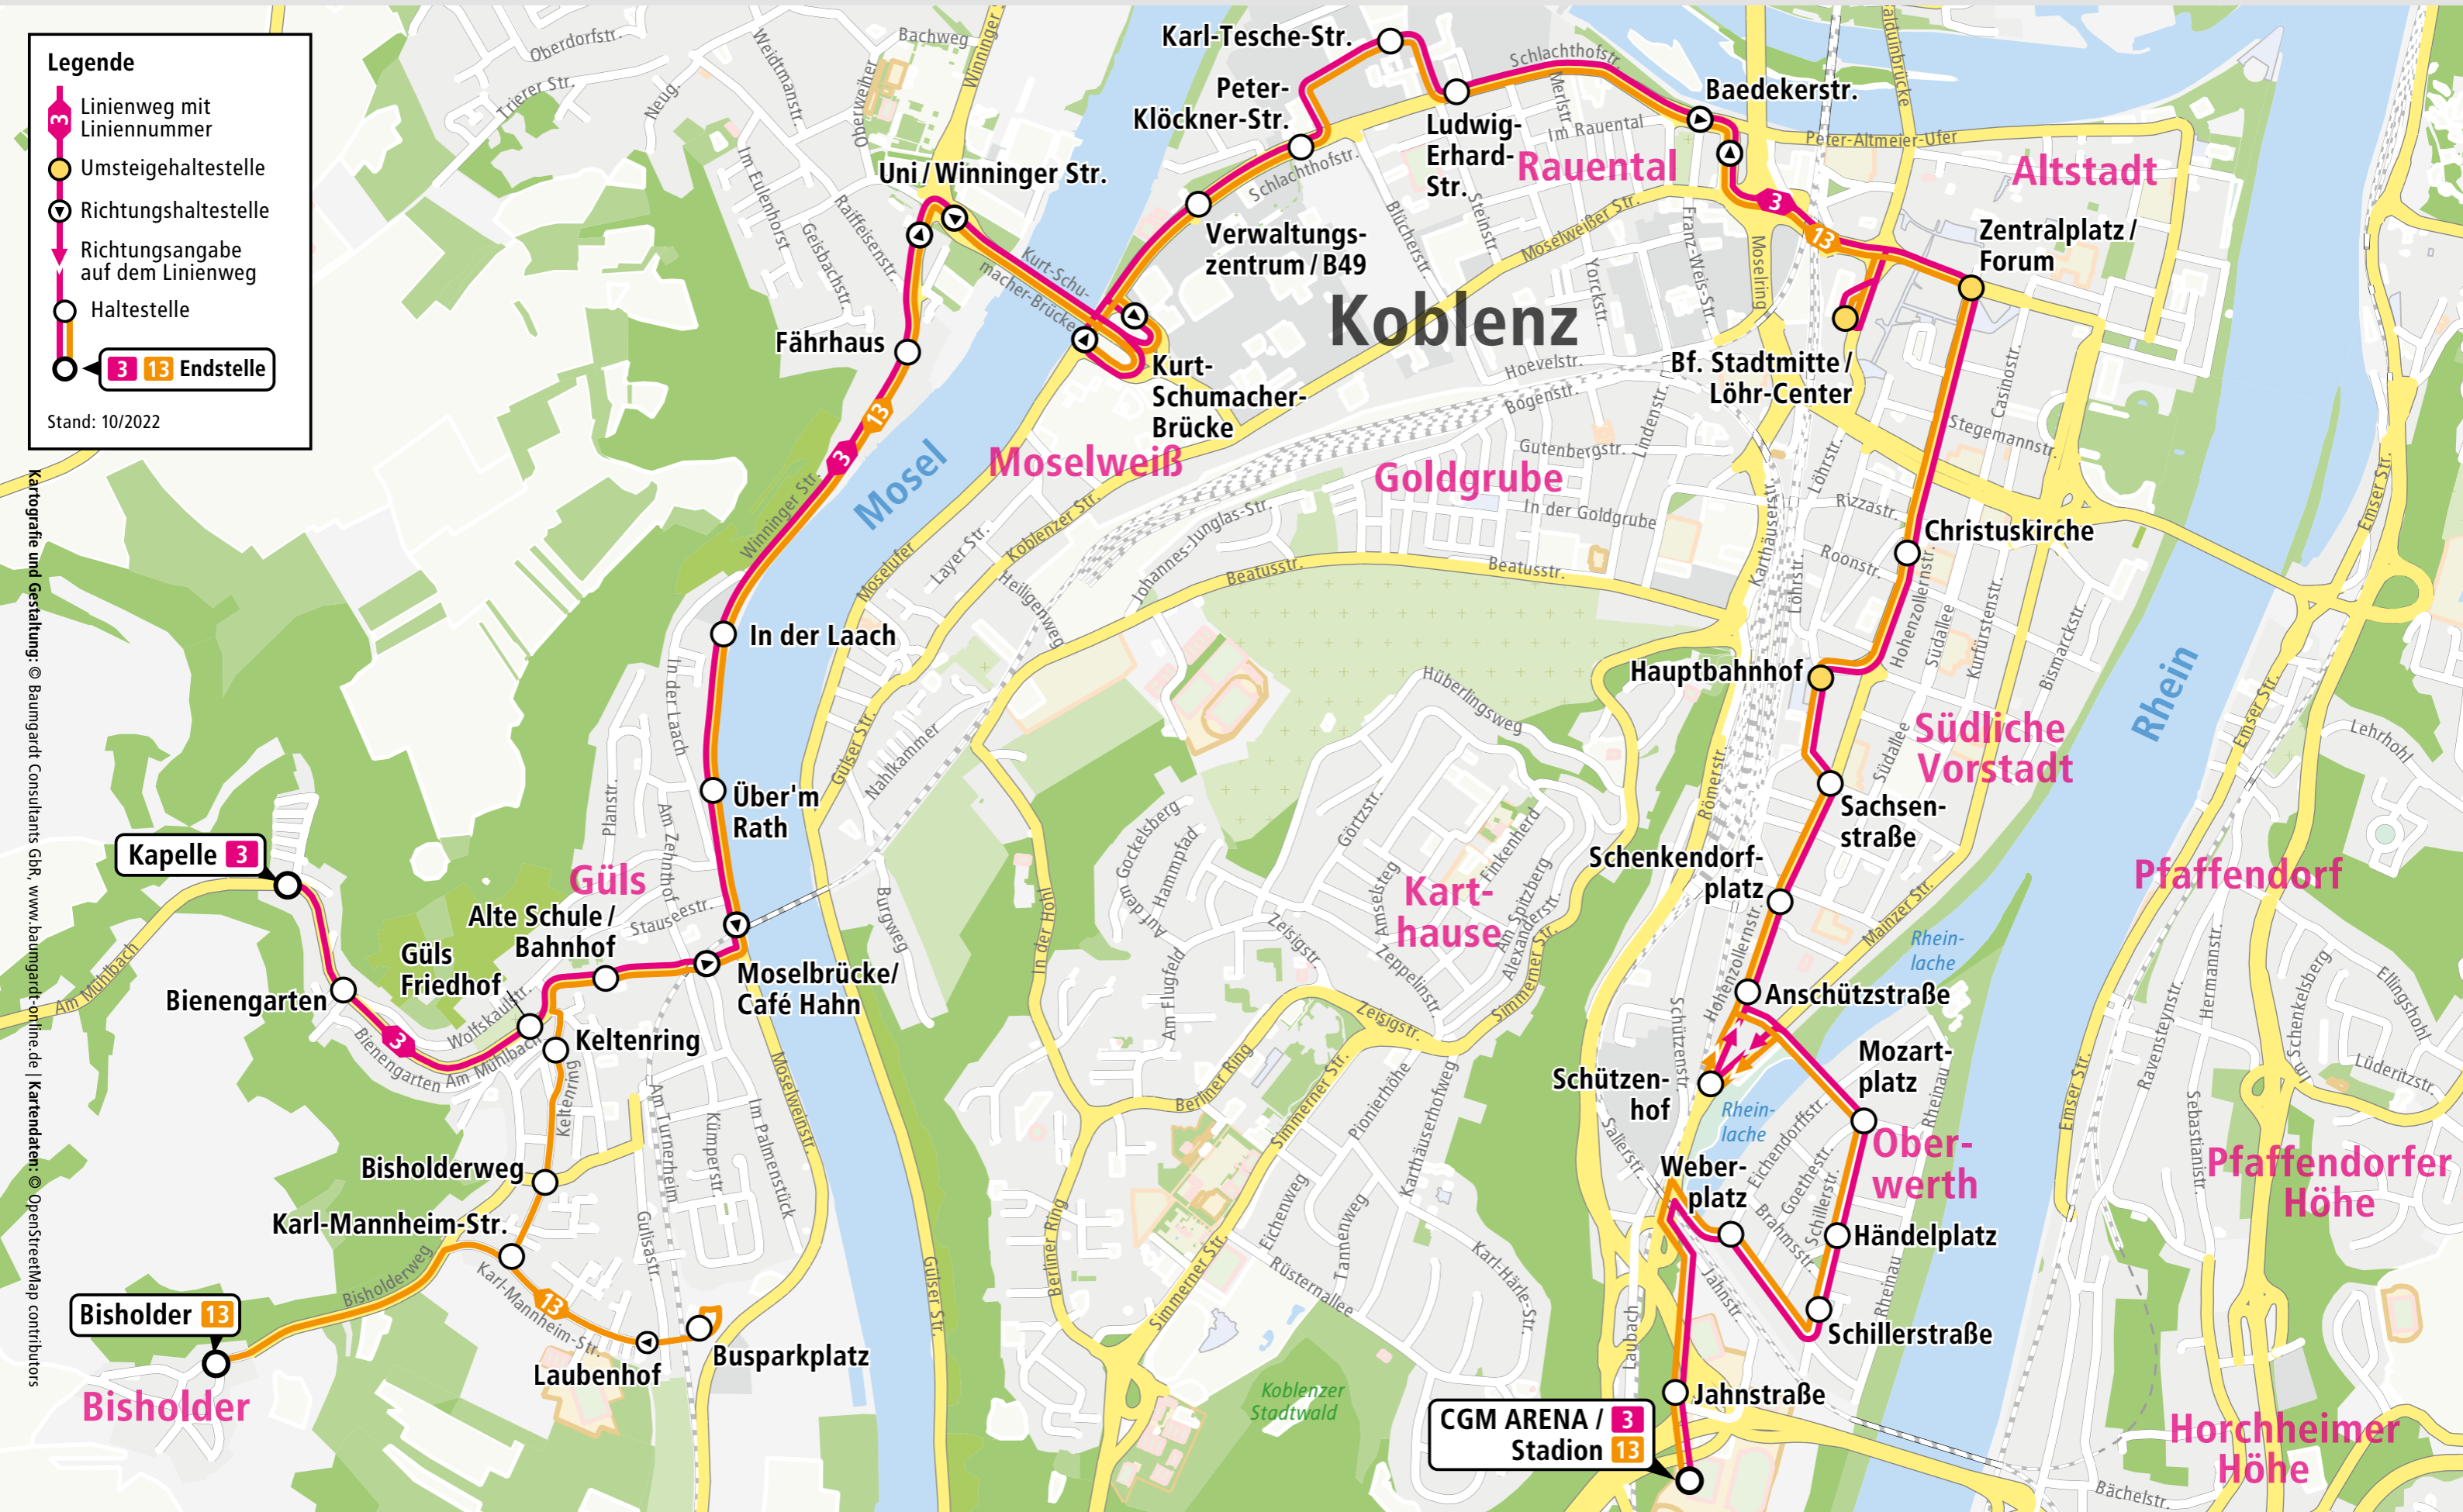

# Fahrplan 2023

## Linie 3/13

**3**

**Oberwerth - KO-Zentrum -  
Rauental - Uni -  
Güls (Kapelle)**

**13**

**Oberwerth - KO-Zentrum -  
Rauental - Uni -  
Güls (Bisholder)**

Ergänzende Nachtbuslinie:  
N3

Haltestelle wird in einer Richtung angefahren

Tarifwabe

198 Überlappungszone

**Legende**

- Linienweg mit Liniennummer
- Umsteigehaltestelle
- Richtungshaltestelle
- Richtungsangabe auf dem Linienweg
- Haltestelle
- Endstelle

Stand: 10/2022

Kartografie und Gestaltung: © Baumgardt Consultants GbR, www.baumgardt-online.de | Kartendaten: © OpenStreetMap contributors