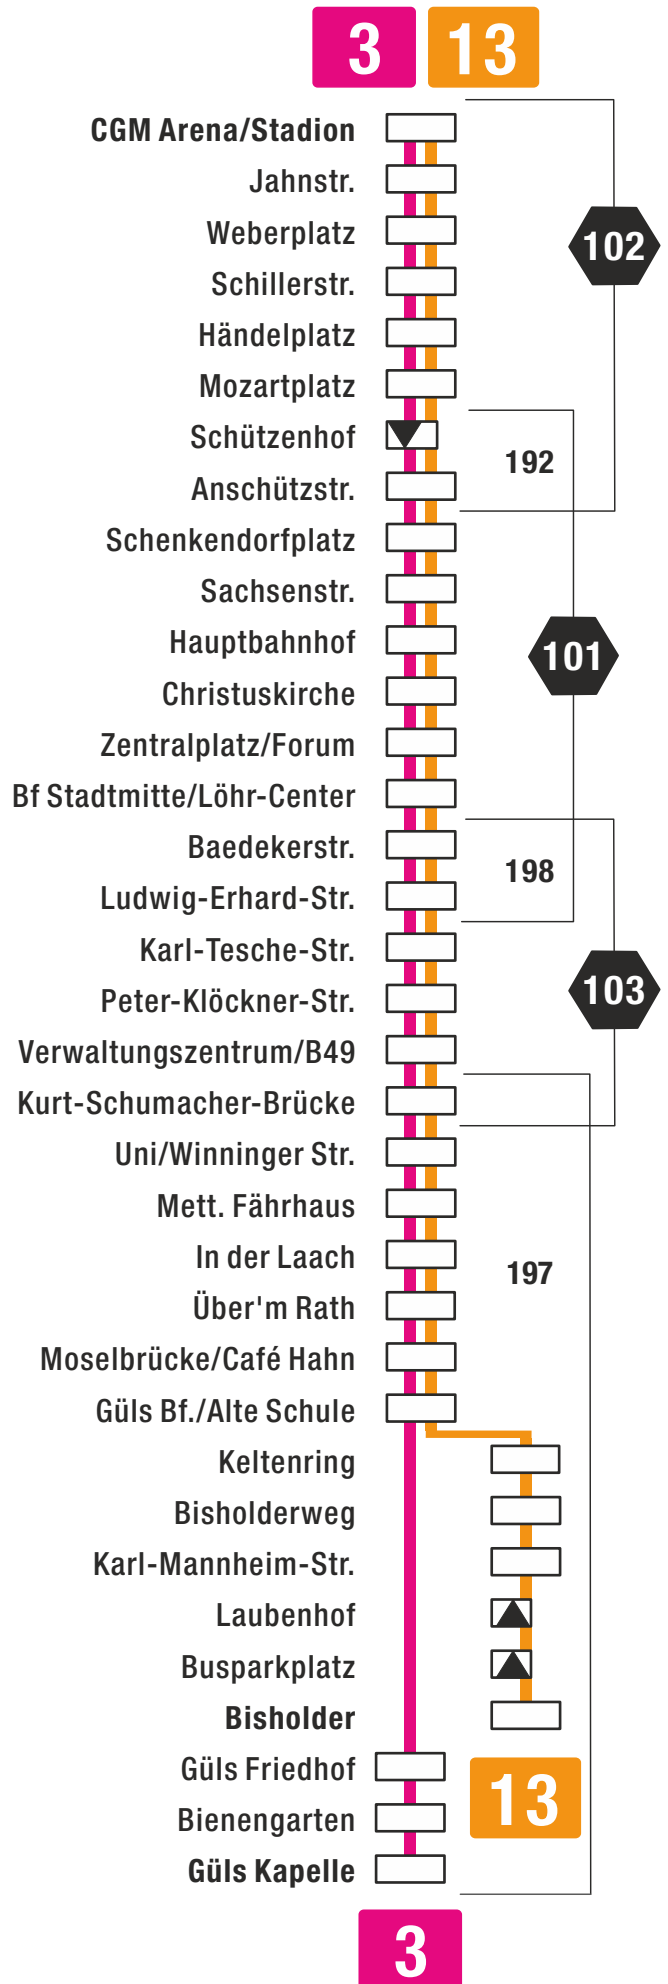

# Fahrplan 2023

## Linie 3/13

**3**

**Oberwerth - KO-Zentrum -  
Rauental - Uni -  
Güls (Kapelle)**

**13**

**Oberwerth - KO-Zentrum -  
Rauental - Uni -  
Güls (Bisholder)**

Ergänzende Nachtbuslinie:  
N3

Haltestelle wird in einer Richtung angefahren

Tarifwabe

198 Überlappungszone

**Legende**

- Linienweg mit Liniennummer
- Umsteigehaltestelle
- Richtungshaltestelle
- Richtungsangabe auf dem Linienweg
- Haltestelle
- Endstelle

Stand: 10/2022

Kartografie und Gestaltung: © Baumgardt Consultants GbR, www.baumgardt-online.de | Kartendaten: © OpenStreetMap contributors